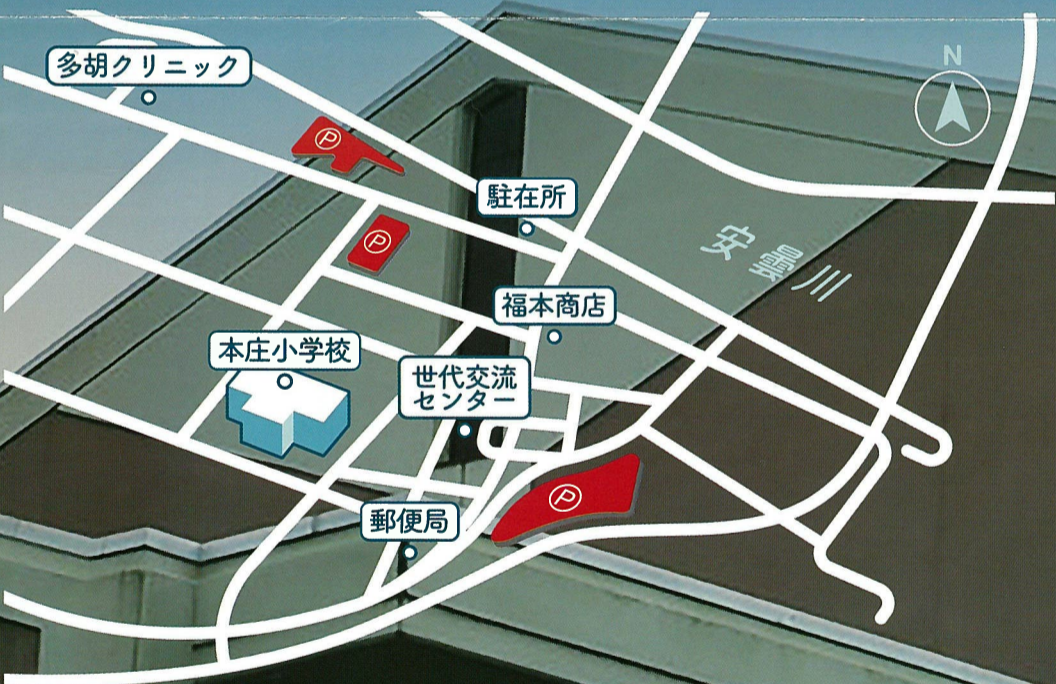

高島市制20周年記念市民企画事業

みんなあつまれ~!!

本庄っ子まつり

無料巡回バス時刻表

バス停留所名	1便	2便	3便	4便	5便	6便	7便
A 本庄小学校	09:00	10:00	11:00	12:00	13:00	14:00	15:00
川島	09:06	10:06	11:06	12:06	13:06	14:06	15:06
南船木西口	09:09	10:09	11:09	12:09	13:09	14:09	15:09
南船木交差点	09:10	10:10	11:10	12:10	13:10	14:10	15:10
北船木区事務所前	09:17	10:17	11:17	12:17	13:17	14:17	15:17
本庄小学校	09:20	10:20	11:20	12:20	13:20	14:20	15:20
B 本庄小学校	09:30	10:30	11:30	12:30	13:30	14:30	15:30
今在家	09:33	10:33	11:33	12:33	13:33	14:33	15:33
横江浜	09:36	10:36	11:36	12:36	13:36	14:36	15:36
藤江	09:43	10:43	11:43	12:43	13:43	14:43	15:43
本庄小学校	09:50	10:50	11:50	12:50	13:50	14:50	15:50

・まつり当日は本庄学区内を無料の循環バスが回りますので、どうぞご利用ください

駐車場

・本庄小学校周辺道路での路上駐車はご遠慮ください
・駐車場内での事故、盗難などの一切の責任は負いません

日時

2024.10.20日
10:00~15:00

予備日 2024.11.10日

会場

高島市立本庄小学校
入場無料

ステージ発表

- 10:00~開会
- 10:00~10:15 湖西高島 命の第九を歌う会
- 10:30~11:30 Big Bell
- 11:40~12:10 諏訪踊り保存会
- 12:30~13:30 滋賀県警察音楽隊
- 13:45~14:25 介助犬デモンストレーション
- 14:25~15:00 おいでやす

・予備日は出演者が変わります

後援：高島市 高島市社会福祉協議会 高島市共同募金委員会

協賛：順不同

駒井淡水 中務商店 (有)ライスステーションタカシマ 駒井才蔵商店 (株)永田平兵衛商店 保木富徳 吉川明 (株)鮎郷
森のHoliday ビューティーサロンREI (有)高出物産 岡本電気 佐々木隆文 曾谷郁子 多胡クリニック (株)かみたや商店 善
湖西板金塗装 (株)伊藤組 清水工業(株) 大忠 枝電機(株) (有)孫太夫 (有)梅村工房 クリエイティブ白井 ニッケイ工業(株)
ヤマト運輸(株) (有)馬場塗装 famille 健康美容サロン咲楽 秋永安次 (株)梅久 こうどのファーム ハイター自工 (株)アドニス
(有)よしうめ (有)梅村板金 斉藤清吉 梅村廣毅 一般財団法人近江愛隣園今津病院 本庄仏教会

協力：順不同

高島市立本庄小学校 南船木区 北船木区 川島区 藤江区 今在家区 横江浜区 地域学校協働活動
社会福祉法人はこぶね会安曇川はこぶね保育園 船木郵便局 矢島製作所高島工場 福本商店 カットハウス110番 楽受寺 船木駐在所
北船木活性応援隊 高島市福祉用具の会 一般社団法人このゆびとまれ 社会福祉法人虹の会 虹カフェ 社会福祉法人ドリームあんです
NPO法人元気な仲間 ほほえみ工房 高島市スポーツ推進委員会(依頼中) 社会福祉法人ゆたか会 一般財団法人近江愛隣園今津病院
特定非営利活動法人兵庫介助犬協会 滋賀県立安曇川高等学校 高島運輸株式会社 フクムラ仮設(有) JALレーク滋賀本庄
宅配cook123 BigBell おいでやす 諏訪踊り保存会 高島・安曇川地域包括支援センター 滋賀県作業療法士会
安曇川赤十字奉仕団 高島市交通安全協会安曇川支部 カネカ食品株式会社