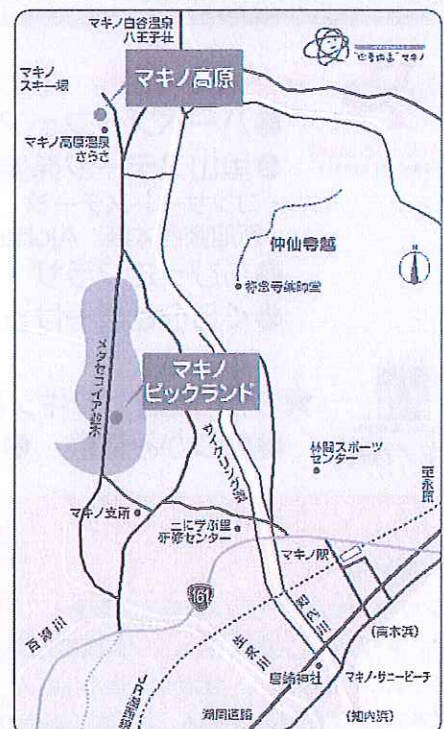

◎オオクワガタを育てよう!

(体験料 1セット300円)

10:00 受付開始 先着150名

時間/10:00～14:00

四季遊園"マキノ" 四季遊園マキノ 冬のイベント

マキノウインターフェスティバル 2020 開催!

(予定)

2020年1月25日(土)

《開催地》マキノ高原ファミリースキー場

主催:四季遊園マキノ交流促進協議会

※イベントの内容は予告なく変更することがあります