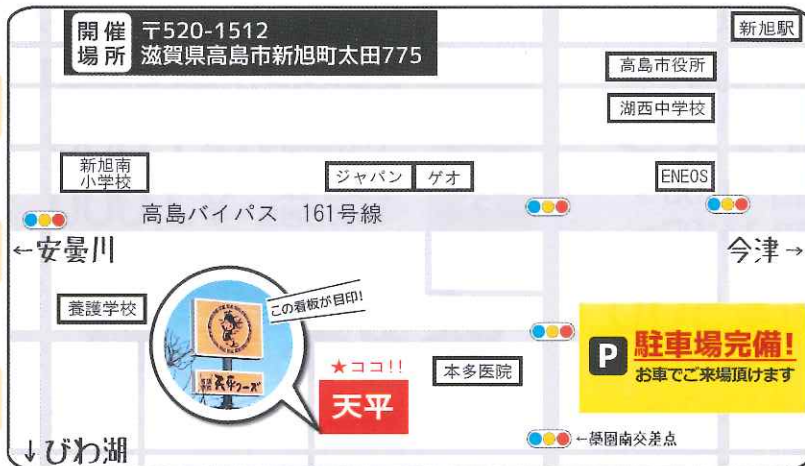

通常販売価格
より...

40~70% OFF

＼当日参加OK ※30分間隔にて受付／

キムチづくり体験

体験キット: ¥1,000

※ご参加の方には、予め白菜・ヤンニョムの体験キットをご購入頂きます。
体験にて、お作り頂いたキムチは、そのままお持ち帰りいただけます。

事前予約: 0120-45-5225 / 0740-25-5225 (平日9~17時)

＼試食販売や飲食スペースも充実！／

＼お子様も楽しめるゲームあり！／

少雨決行!

悪天候なら **3/24(日)** に延期いたします

※延期の場合、出店店舗やイベント内容に変更の可能性があります。
※表示価格は全て税込価格となります。写真はイメージです。

〒520-1512 滋賀県高島市新旭町太田775
TEL: 0120-45-5225 / 0740-25-5225

場所がご不明な場合は、お気軽にお問い合わせくださいませ。