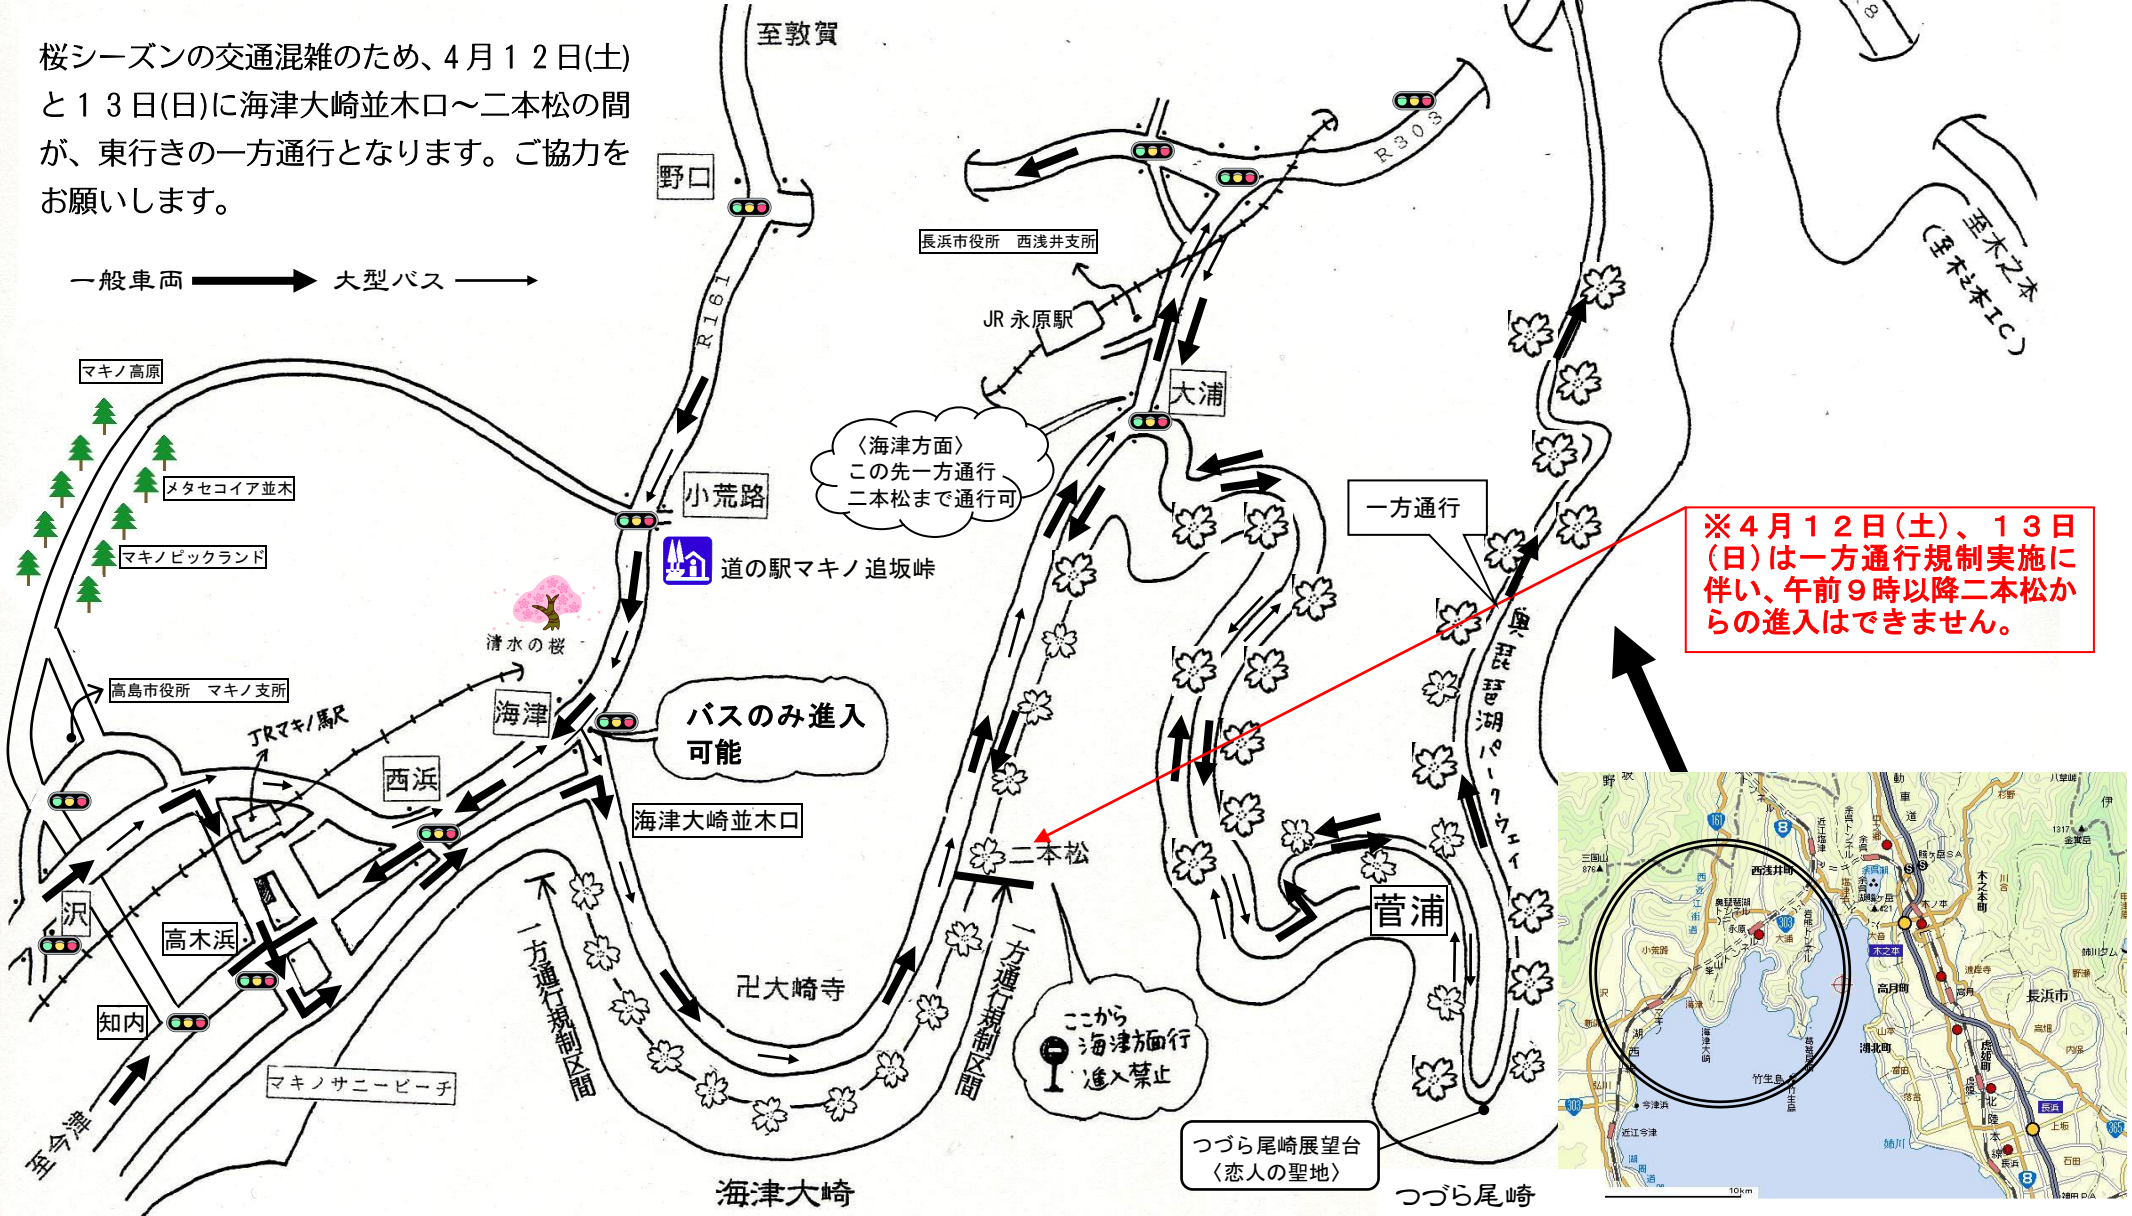

海津大崎桜シーズン交通規制マップ

2025年4月12日(土)、13日(日) 9:30~17:00

桜シーズンの交通混雑のため、4月12日(土)と13日(日)に海津大崎並木口~二本松の間が、東行きの一方通行となります。ご協力をお願いします。

一般車両 → 大型バス →

〈海津方面〉
この先一方通行
二本松まで通行可

バスのみ進入
可能

ここから
海津方面行
進入禁止

※4月12日(土)、13日(日)は一方通行規制実施に伴い、午前9時以降二本松からの進入はできません。