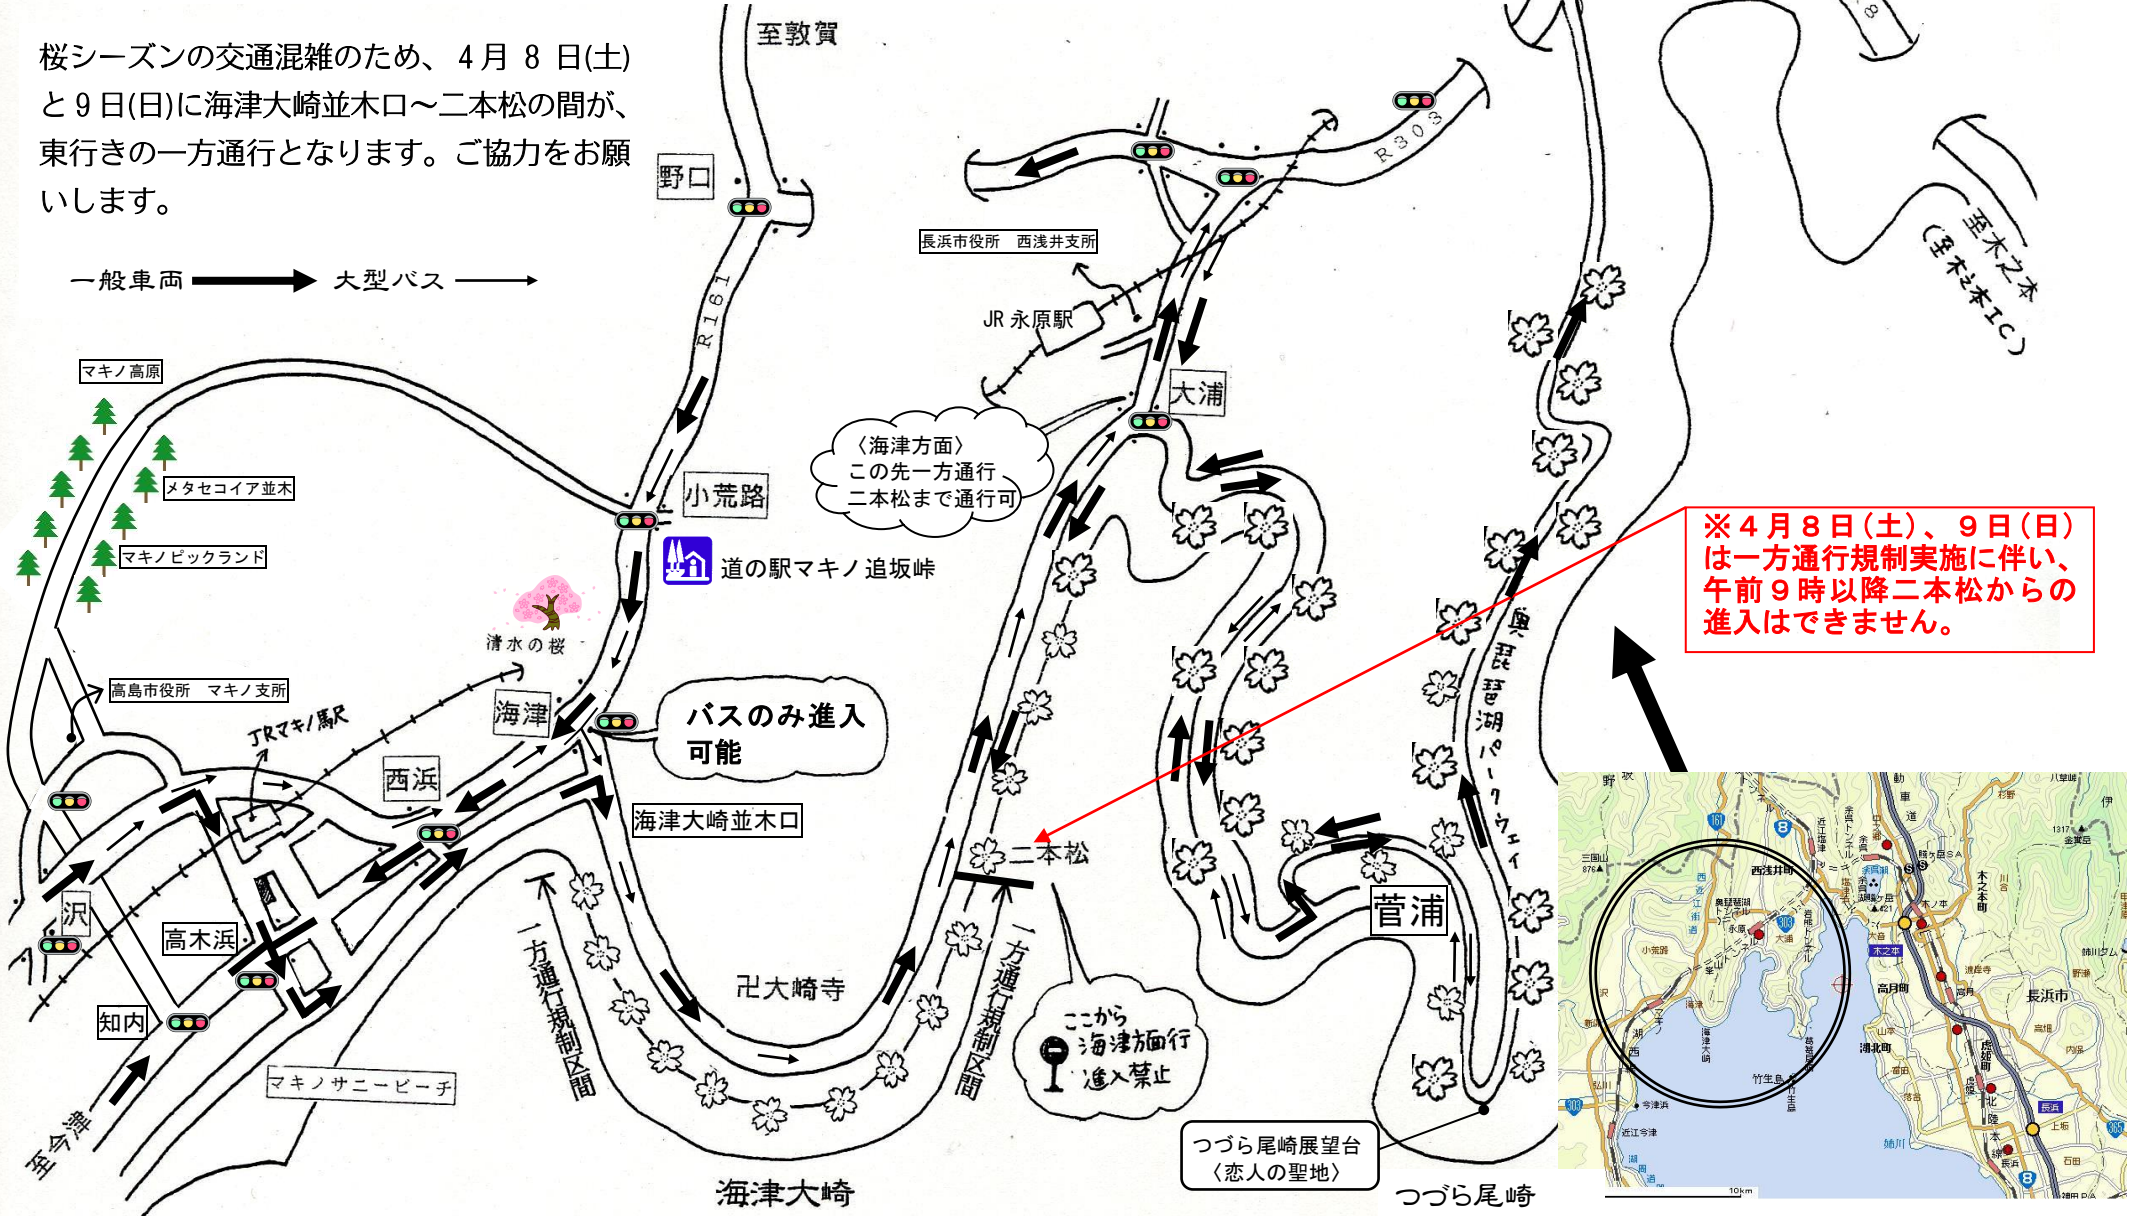

海津大崎桜シーズン交通規制マップ

2023年4月8日(土)、9日(日) 9:30~17:00

桜シーズンの交通混雑のため、4月8日(土)と9日(日)に海津大崎並木口~二本松の間が、東行き的一方通行となります。ご協力をお願いします。

一般車両 → 大型バス →

※4月8日(土)、9日(日)は一方通行規制実施に伴い、午前9時以降二本松からの進入はできません。